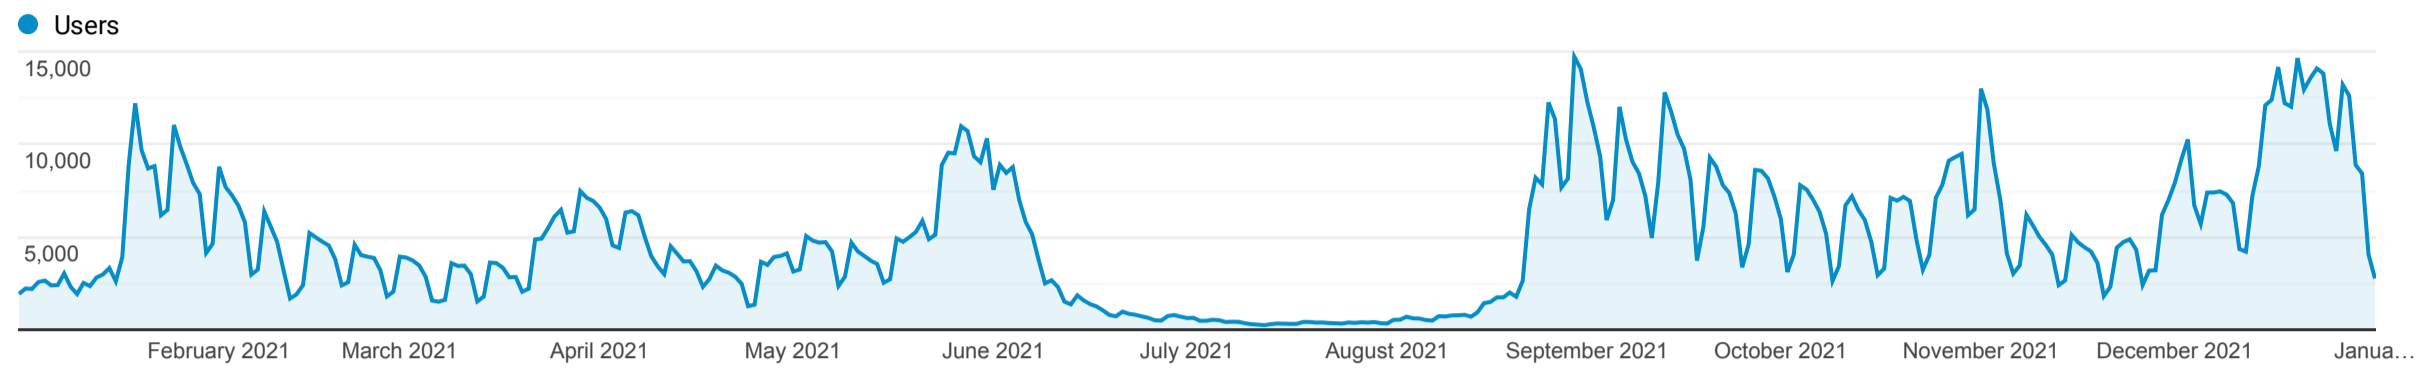

**Audience Overview**

Jan 1, 2021 - Jan 1, 2022

**All Users**  
100.00% Users

**Overview**

<b>Users</b> 380,060	<b>New Users</b> 363,490	<b>Sessions</b> 3,102,081	<b>Number of Sessions per User</b> 8.16
<b>Pageviews</b> 13,163,774	<b>Pages / Session</b> 4.24	<b>Avg. Session Duration</b> 00:03:38	<b>Bounce Rate</b> 30.66%