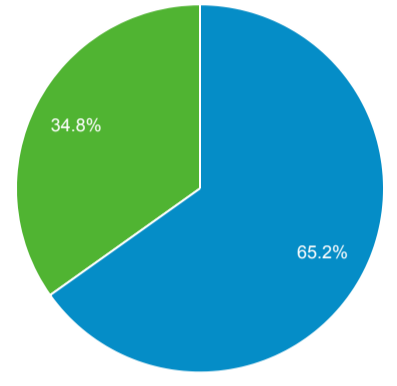

Language	Users	% Users
1. en-us	174,841	45.58%
2. en-ca	126,139	32.89%
3. en-gb	31,807	8.29%
4. mn	20,120	5.25%
5. en	12,015	3.13%
6. mn-mn	8,919	2.33%
7. en-au	3,940	1.03%
8. zh-cn	1,045	0.27%
9. de-de	679	0.18%
10. ko-kr	604	0.16%